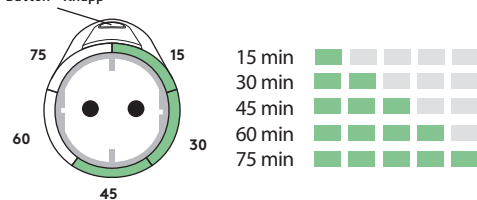

OPERATING ANVÄNDNING

ENG: Sets the time with the push of a button.
Each button press indicates 15 minutes up to 75 minutes.
During countdown period, LED will be OFF one by one according to the countdown time.

SV: Ställer in tiden med ett knapptryck.
Varje knapptryck indikerar 15 minuter upp till 75 minuter.
Under nedräkningsperioden kommer lysdioden att släckas en efter en enligt nedräkningstiden.

On/Off - AV/PÅ
Button - Knapp