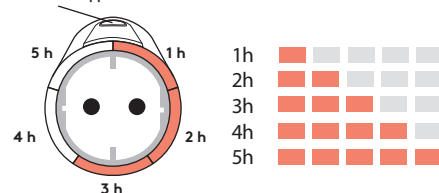

The safety timer has 5 LED indicators all around which turn on and off respectively. Each LED indicator means 1 hour.

SV: Anslut säkerhetstimern till ett vägguttag 230V. För att starta timerfunktionen trycker man 1 gång på knappen. 1 tryck startar 1 timma nedräkning, trycker man en gång till adderas ytterligare 1 timma upp till 5 timmar.

Säkerhetstimern har 5st LED indikator runt om som tänds respektive släcks. Varje LED indikator betyder 1 timma.

CHARGE POWER BANK LADDA POWER BANK

ENG: Sets the time with the push of a button. Each button press indicates 1 hour up to 5 hours. During countdown period, LED will be OFF one by one according to the countdown time.

SV: Ställer in tiden med ett knapptryck. Varje knapptryck indikerar 1 timma upp till 5 timmar. Under nedräkningsperioden kommer lysdioden att släckas en efter en enligt nedräkningstiden.

On/Off - AV/PÅ
Button - Knapp